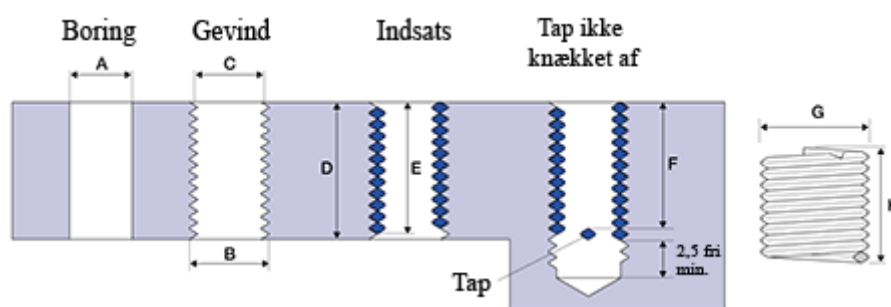

Varenummer: 1310416052400
Beskrivelse: KLEE Gevindinsats LOCKFIL+ M16 x 2,00
boreddybde 24mm

Mål

A	= 16,5 -0,067 +0,3
B	= 18.598
C	= 17,299 -0 +0,145
D	= 24.00
Gevind	= M16 x 2,00
G Min/Maks	= 18,80 19,10
H	= 10.20